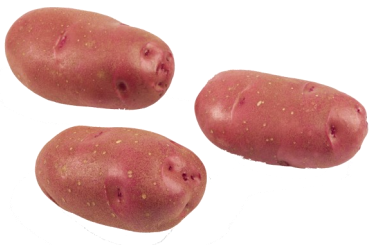

TORNADO

Ciclo Temprano (Druid x Kondor)

TORNADO produce un elevado número de tubérculos de homogéneo tamaño, con rendimientos muy altos. Posee un intenso color rojo de piel. Variedad excelente para el mercado en fresco.

Características del Tubérculo

Forma:	Alargado oval
Color de la piel:	Rojo
Color de la carne:	Blanco
Profundidad del ojo:	Un poco profundo
Dormancia:	Normal
Materia seca:	18 %
Calidad de conservación:	Buena
Resistencia daño mecánico:	6
Resistencia a golpeo:	6
Rendimiento:	Muy alto